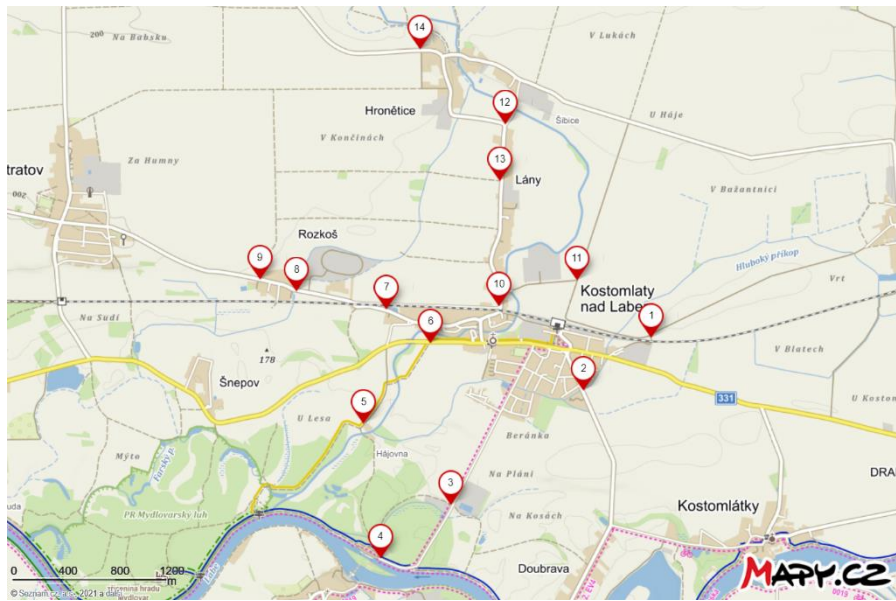

Vlastní body

Uložit | Sdílet | Exportovat | Nové body

9 **Vyměření místa**
50°11'20.410"N, 14°55'46.497"E
50.1890028N, 14.9295831E

11 **Vyměření místa**
50°11'20.289"N, 14°57'56.673"E
50.1889694N, 14.9640764E

12 **odkládací místo**
50°11'59.440"N, 14°57'22.593"E
50.1998444N, 14.9562764E

13 **odkládací místo**
50°11'45.080"N, 14°57'20.616"E
50.1958588N, 14.9557267E

14 **odkládací místo**
50°12'13.253"N, 14°56'49.182"E
50.2050719N, 14.9469947E

15 **odkládací místo**
14°56'52.852"E 50°12'40.412"N
50.2112256N, 14.9312917E

16 **odkládací místo**
50°12'59.997"N, 14°55'44.865"E
50.2186658N, 14.9291297E

Nápověda | Legenda | Mobil | Reklama | Čeština